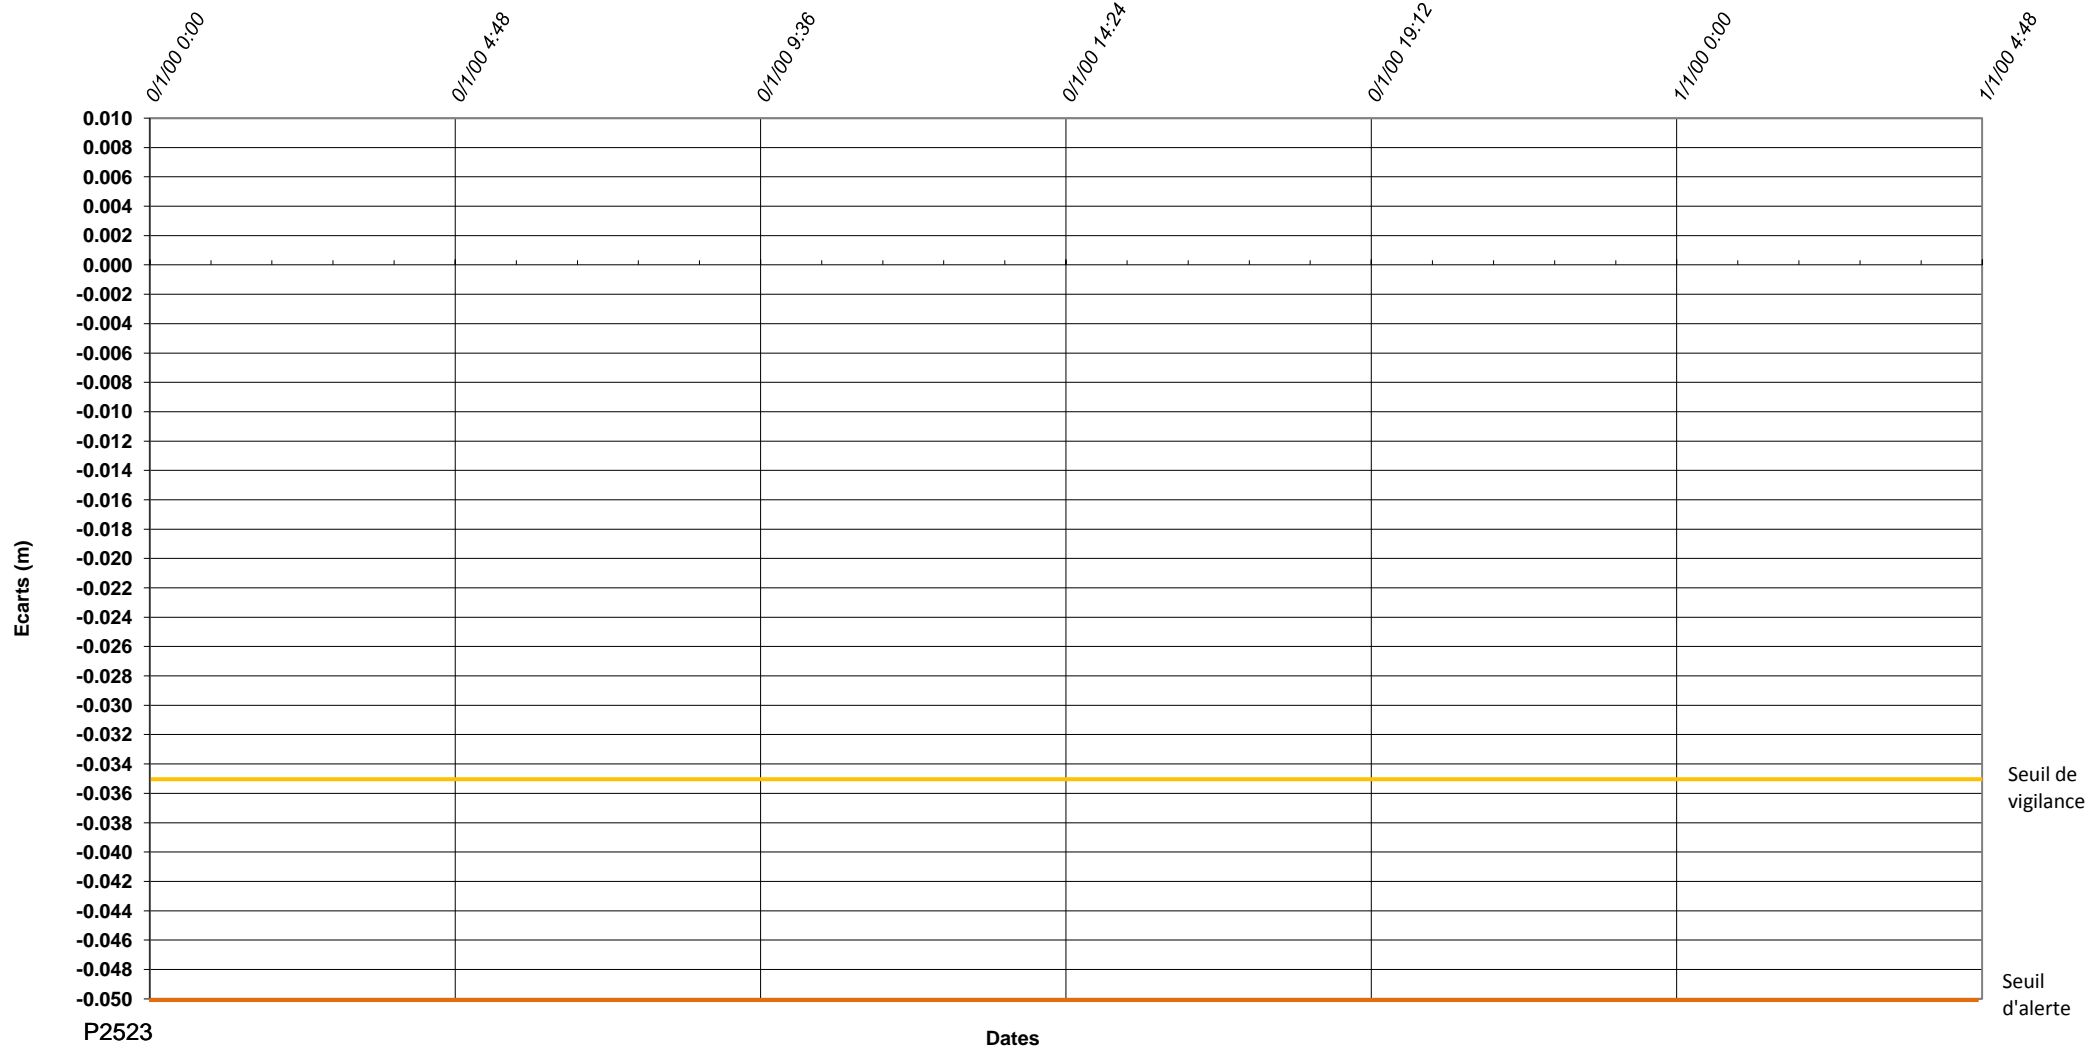

P2523-Prolongement Ligne M4- lot 3-Delta Z

P2523

Dates

Seuil de vigilance

Seuil d'alerte